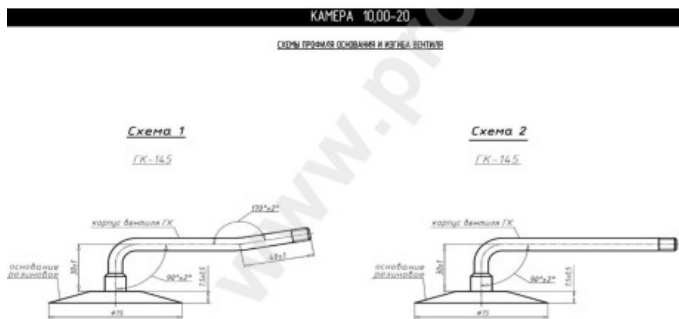

Kamera 10.00-20 Kama

Category	Kameros
Size	10.00-20
Plotis	10
Sant. aukštis	
Ratlankio diametras	20
Modelis	GK145
Analogas	11.00R20

Pristatymas	---
Garantija	12 mėn.
Aprašymas	

Visa aukščiau pateikta informacija yra gauta iš gamintojo. Turinys yra rekomendacinio pobūdžio. "Protekta" neprisiima atsakomybės dėl problemų kilusių su informacijos naudojimu.