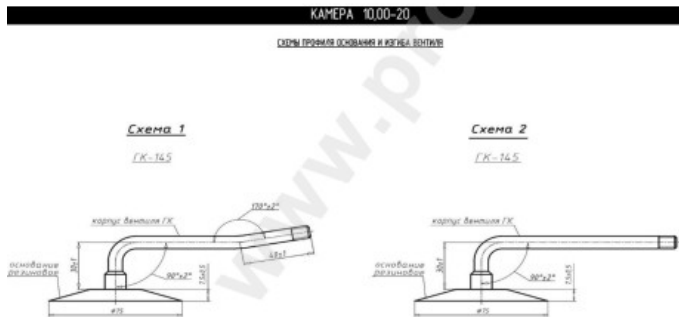

Kamera 10.00-20 Kama

Rūšis	Kameros
Dydis	10.00-20
Plotis	11
Sant. aukštis	
Ratlankio diametras	20
Modelis	GK145
Analogas	11.00R20

Pristatymas	---
Garantija	12 mėn.
Aprašymas	

Visa aukščiau pateikta informacija yra gauta iš gamintojo. Turinys yra rekomendacinio pobūdžio. "Protekta" neprisiima atsakomybės dėl problemų kilusių su informacijos naudojimu.