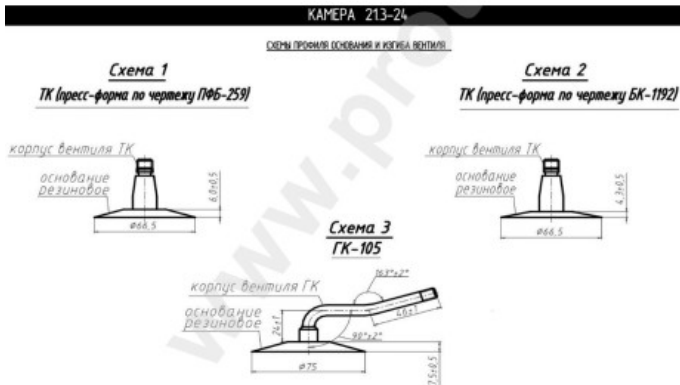

Kamera 21.3-24 Kama

Rūšis	Kameros
Dydis	21.3-24
Plotis	21.3
Sant. aukštis	
Ratlankio diametras	24
Modelis	TK, GK105
Analogas	530-610

Pristatymas	---
Garantija	12 mėn.
Aprašymas	

Visa aukščiau pateikta informacija yra gauta iš gamintojo. Turinys yra rekomendacinio pobūdžio. "Protekta" neprisima atsakomybės dėl problemų kilusių su informacijos naudojimu.