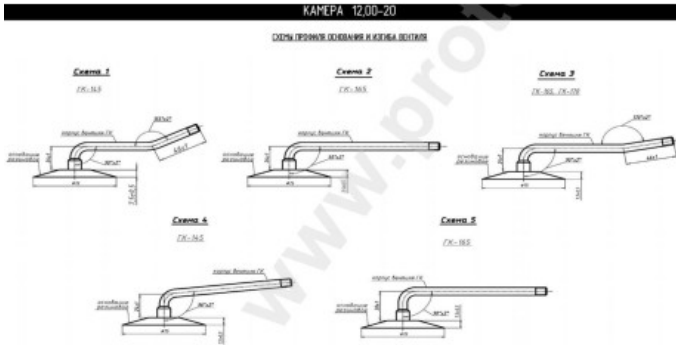

Kamera 12.00-20 Kama

Rūšis	Kameros
Dydis	12.00-20
Plotis	12
Sant. aukštis	
Ratlankio diametras	20
Modelis	GK145, 170, 165
Analogas	12.00R20

Pristatymas	---
Garantija	12 mėn.
Aprašymas	

Visa aukščiau pateikta informacija yra gauta iš gamintojo. Turinys yra rekomendacinio pobūdžio. "Protekta" nepriima atsakomybės dėl problemų kilusių su informacijos naudojimu.