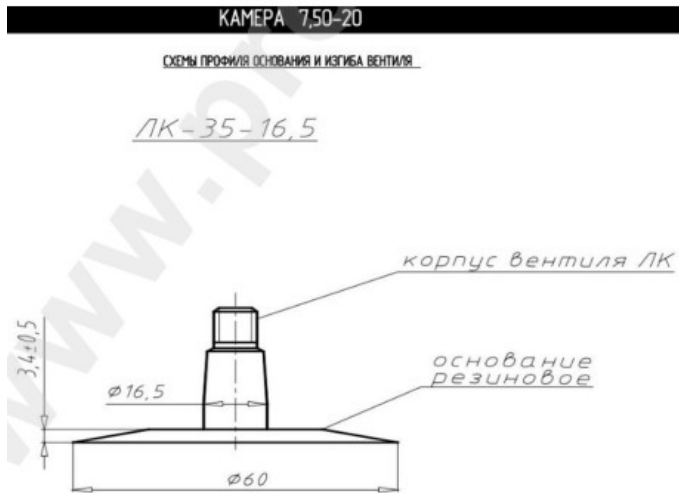

Kamera 7.50-20 Kama

Rūšis	Kameros
Dydis	7.50-20
Plotis	7.5
Sant. aukštis	
Ratlankio diametras	20
Modelis	LK35-16.5
Analogas	

Pristatymas	---
Garantija	12 mėn.
Aprašymas	

Visa aukščiau pateikta informacija yra gauta iš gamintojo. Turinys yra rekomendacinio pobūdžio. "Protekta" neprisiima atsakomybės dėl problemų kilusių su informacijos naudojimu.