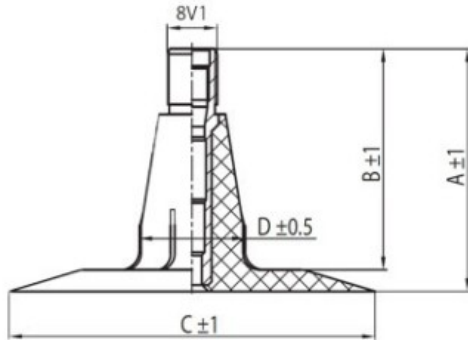

Kamera 4.80-12, 5.00-12, 125-12, 135-12 TR15 Kabat

Category	Kameros
Size	4.80-12,
Plotis	135
Sant. aukštis	
Ratlankio diametras	12
Modelis	TR15
Analogas	

Pristatymas	1-5 d.d.
Garantija	
Aprašymas	

Visa aukščiau pateikta informacija yra gauta iš gamintojo. Turinys yra rekomendacinio pobūdžio. "Protekta" nepriima atsakomybės dėl problemų kilusių su informacijos naudojimu.