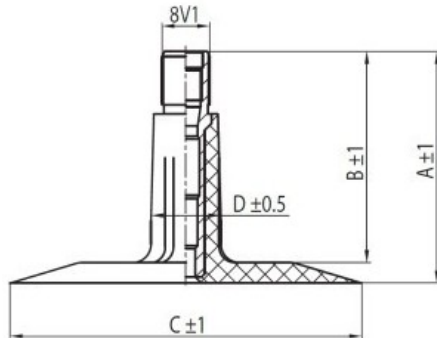

Kamera 195/70-16 205/70-16 215/70-16 TR13 Kabat

Rūšis	Kameros
Dydis	195/70-16
Plotis	205
Sant. aukštis	
Ratlankio diametras	15
Modelis	TR13
Analogas	205-15

Pristatymas

Garantija

Aprašymas

Visa aukščiau pateikta informacija yra gauta iš gamintojo. Turinys yra rekomendacinio pobūdžio. "Protekta" nepriima atsakomybės dėl problemų kilusių su informacijos naudojimu.