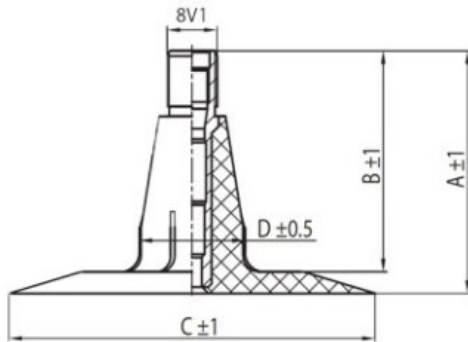

Kamera 400/60-15.5 TR15 Dong

Rūšis	Kameros
Dydis	400/60-15.5
Plotis	400
Sant. aukštis	60
Ratlankio diametras	15.5
Modelis	TR15
Analogas	

Pristatymas

Garantija

Aprašymas

Visa aukščiau pateikta informacija yra gauta iš gamintojo. Turinys yra rekomendacinio pobūdžio. "Protekta" nepriima atsakomybės dėl problemų kilusių su informacijos naudojimu.