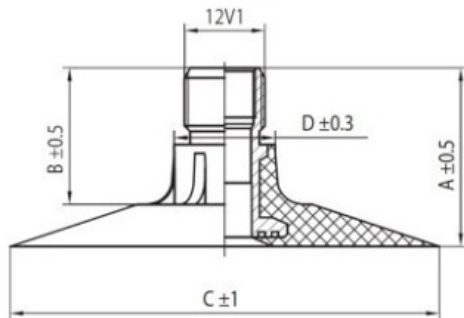

**Kamera 11.2-38, 12.4-38, 320/70-38, 360/70-38 TR218A Kabat**

Rūšis	Kameros
Dydis	11.2-38,
Plotis	12.4
Sant. aukštis	
Ratlankio diametras	38
Modelis	TR218A
Analogas	320/85R38

Pristatymas 1-5 d.d.

Garantija