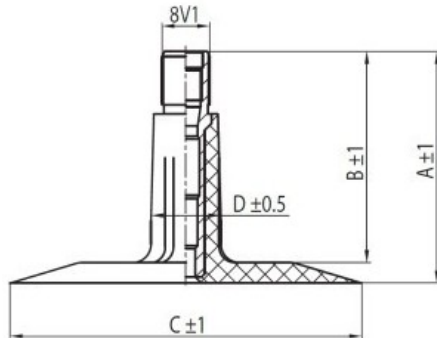

## Kamera 175-16, 185-16 TR13 Kabat

Rūšis	Kameros
Dydis	175-16,
Plotis	175
Sant. aukštis	
Ratlankio diametras	16
Modelis	TR13
Analogas	

Pristatymas	1-5 d.d.
Garantija	
Aprašymas	

Visa aukščiau pateikta informacija yra gauta iš gamintojo. Turinys yra rekomendacinio pobūdžio. "Protekta" nepriima atsakomybės dėl problemų kilusių su informacijos naudojimu.