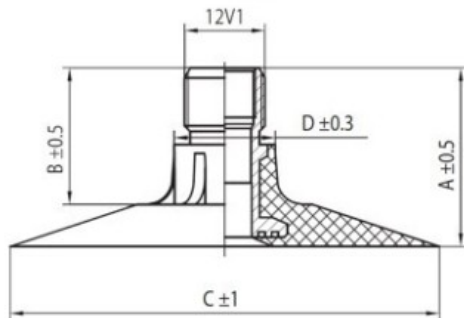

## Kamera 19.5L-24 TR218A Kabat

Rūšis	Kameros
Dydis	19.5L-24
Plotis	19.5
Sant. aukštis	
Ratlankio diametras	24
Modelis	TR218A
Analogas	19.5LR-24

Pristatymas	1-5 d.d.
Garantija	
Aprašymas	

Visa aukščiau pateikta informacija yra gauta iš gamintojo. Turinys yra rekomendacinio pobūdžio. "Protekta" nepriima atsakomybės dėl problemų kilusių su informacijos naudojimu.