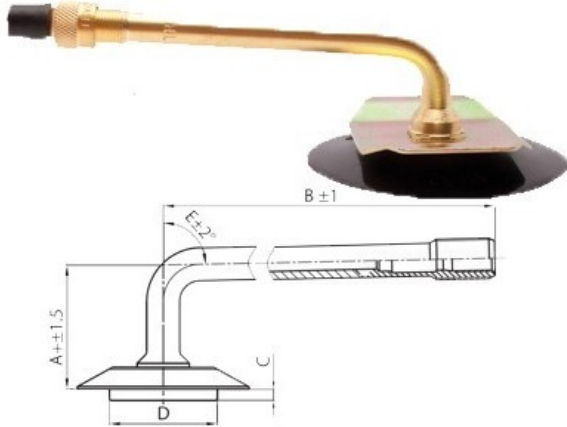

## Kamera 17.5-25 TRJ1175C Dong (agro./indust.)

Rūšis	Kameros
Dydis	17.5-25
Plotis	17.5
Sant. aukštis	
Ratlankio diametras	25
Modelis	TRJ1175C
Analogas	

Pristatymas	---
Garantija	
Aprašymas	

Visa aukščiau pateikta informacija yra gauta iš gamintojo. Turinys yra rekomendacinio pobūdžio. "Protekta" neprisiima atsakomybės dėl problemų kilusių su informacijos naudojimu.