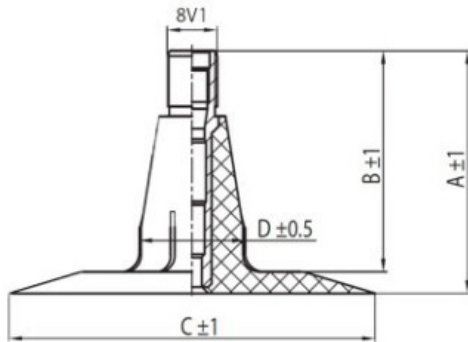

Kamera 4.00/5.00-15 TR15

Category	Kameros
Size	4.00/5.00-15
Plotis	4
Sant. aukštis	
Ratlankio diametras	15
Modelis	TR15
Analogas	

Pristatymas

Garantija

Aprašymas

Visa aukščiau pateikta informacija yra gauta iš gamintojo. Turinys yra rekomendacinio pobūdžio. "Protekta" nepriima atsakomybės dėl problemų kilusių su informacijos naudojimu.