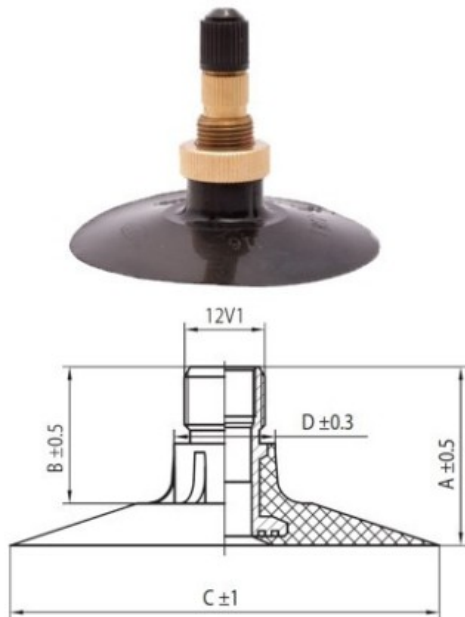

Kamera 600/65-28 TR218A Kabat

Category	Kameros
Size	600/65-28
Plotis	600
Sant. aukštis	65
Ratlankio diametras	28
Modelis	TR218A
Analogas	600/65R28

Pristatymas 1-5 d.d.
Garantija
Aprašymas

Visa aukščiau pateikta informacija yra gauta iš gamintojo. Turinys yra rekomendacinio pobūdžio. "Protekta" nepriima atsakomybės dėl problemų kilusių su informacijos naudojimu.