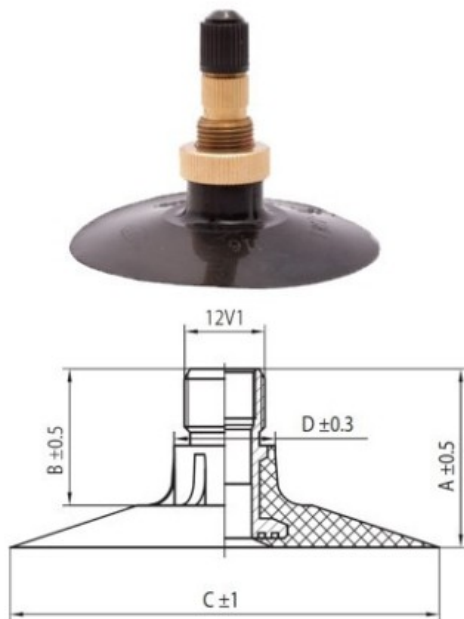

## Kamera 11.2-42 TR218A Kabat

Rūšis	Kameros
Dydis	11.2-42
Plotis	270
Sant. aukštis	
Ratlankio diametras	42
Modelis	TR218A
Analogas	11.2R42

Pristatymas

---

Garantija

Aprašymas

Visa aukščiau pateikta informacija yra gauta iš gamintojo. Turinys yra rekomendacinio pobūdžio. "Protekta" nepriima atsakomybės dėl problemų kilusių su informacijos naudojimu.