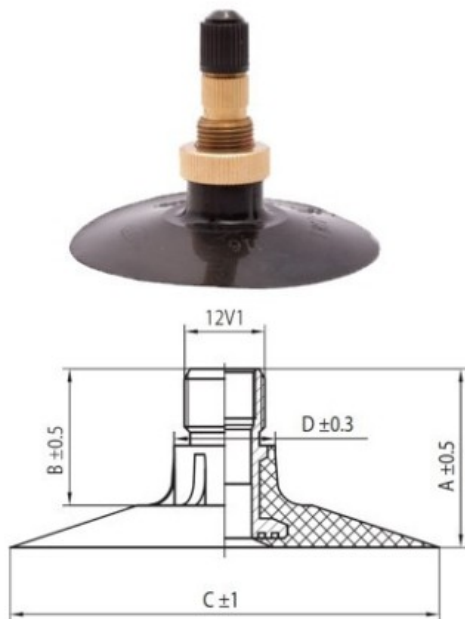

Kamera 18.4-24 TR218A Kabat

Rūšis	Kameros
Dydis	18.4-24
Plotis	460
Sant. aukštis	
Ratlankio diametras	24
Modelis	TR218A
Analogas	18.4-24

Pristatymas 1-5 d.d.
Garantija
Aprašymas

Visa aukščiau pateikta informacija yra gauta iš gamintojo. Turinys yra rekomendacinio pobūdžio. "Protekta" nepriima atsakomybės dėl problemų kilusių su informacijos naudojimu.