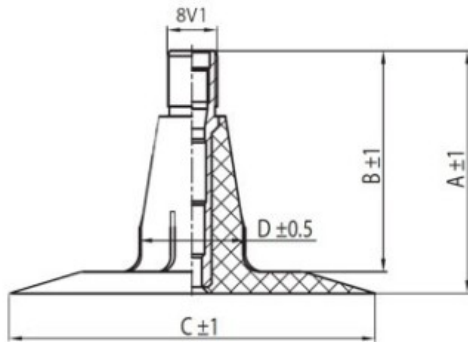

Kamera 14-17.5 TR15 Kabat

Rūšis	Kameros
Dydis	14-17.5
Plotis	14
Sant. aukštis	
Ratlankio diametras	17.5
Modelis	TR15
Analogas	

Pristatymas	1-5 d.d.
Garantija	
Aprašymas	

Visa aukščiau pateikta informacija yra gauta iš gamintojo. Turinys yra rekomendacinio pobūdžio. "Protekta" nepriima atsakomybės dėl problemų kilusių su informacijos naudojimu.