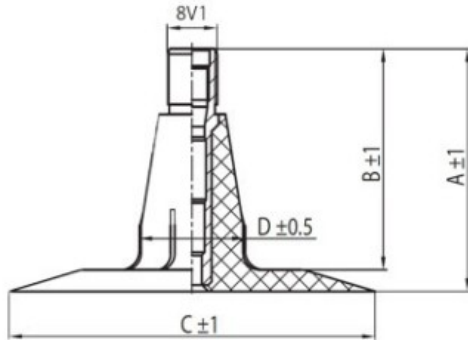

Kamera 10.5/80-20 TR15 Kabat

Category	Kameros
Size	10.5/80-20
Plotis	10.5
Sant. aukštis	80
Ratlankio diametras	20
Modelis	TR15
Analogas	

Pristatymas	1-5 d.d.
Garantija	
Aprašymas	

Visa aukščiau pateikta informacija yra gauta iš gamintojo. Turinys yra rekomendacinio pobūdžio. "Protekta" nepriima atsakomybės dėl problemų kilusių su informacijos naudojimu.