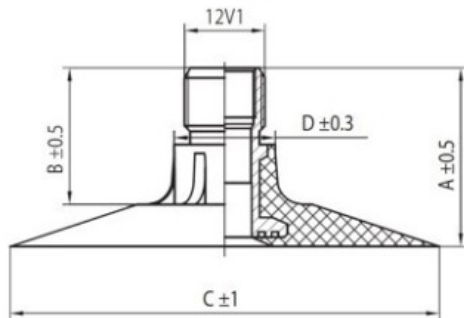

## Kamera 9.5-42 Nortec

Rūšis	Kameros
Dydis	9.5-42
Plotis	9.5
Sant. aukštis	
Ratlankio diametras	42
Modelis	/
Analogas	230/95-4

Pristatymas

---

Garantija

Aprašymas

Visa aukščiau pateikta informacija yra gauta iš gamintojo. Turinys yra rekomendacinio pobūdžio. "Protekta" nepriima atsakomybės dėl problemų kilusių su informacijos naudojimu.