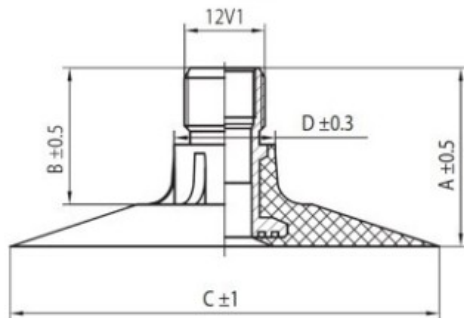

Kamera 30.5L-32 Nortec

Rūšis	Kameros
Dydis	30.5L-32
Plotis	800
Sant. aukštis	
Ratlankio diametras	32
Modelis	/
Analogas	30.5LR32

Pristatymas

Garantija

Aprašymas

Visa aukščiau pateikta informacija yra gauta iš gamintojo. Turinys yra rekomendacinio pobūdžio. "Protekta" nepriima atsakomybės dėl problemų kilusių su informacijos naudojimu.