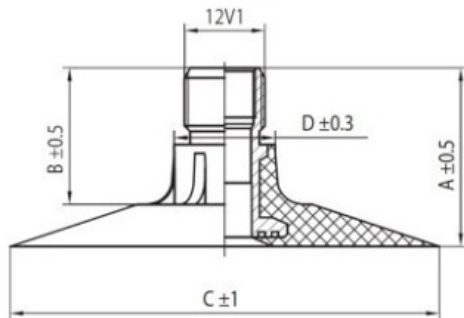

## Kamera 14.9-28 Voltyre

Category	Kameros
Size	14.9-28
Plotis	12.4
Sant. aukštis	
Ratlankio diametras	28
Modelis	TK
Analogas	

Pristatymas

---

Garantija

Aprašymas

Visa aukščiau pateikta informacija yra gauta iš gamintojo. Turinys yra rekomendacinio pobūdžio. "Protekta" nepriima atsakomybės dėl problemų kilusių su informacijos naudojimu.