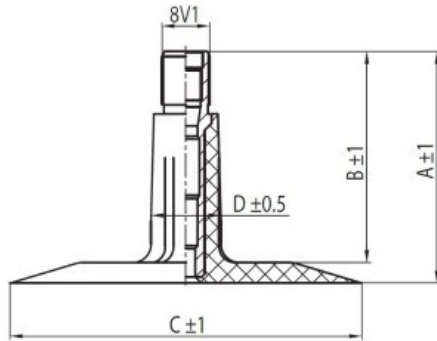

Kamera 175-15, 185-15 UK15C Voltyre

Rūšis	Kameros
Dydis	175-15,
Plotis	185
Sant. aukštis	
Ratlankio diametras	15
Modelis	LK35-11.7
Analogas	175-15

Pristatymas

Garantija

Aprašymas

Visa aukščiau pateikta informacija yra gauta iš gamintojo. Turinys yra rekomendacinio pobūdžio. "Protekta" nepriima atsakomybės dėl problemų kilusių su informacijos naudojimu.