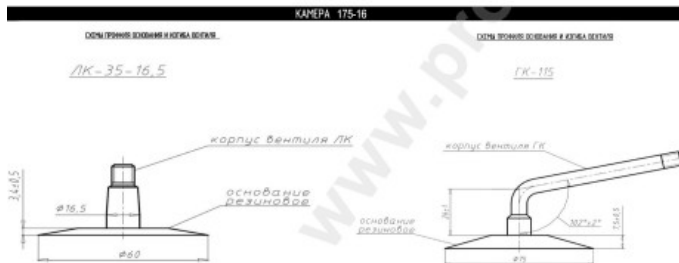

Kamera 175-16 Kama

Rūšis	Kameros
Dydis	175-16
Plotis	175
Sant. aukštis	
Ratlankio diametras	16
Modelis	LK35-16.5, GK115
Analogas	

Pristatymas	---
Garantija	12 mėn.
Aprašymas	

Visa aukščiau pateikta informacija yra gauta iš gamintojo. Turinys yra rekomendacinio pobūdžio. "Protekta" neprisiima atsakomybės dėl problemų kilusių su informacijos naudojimu.