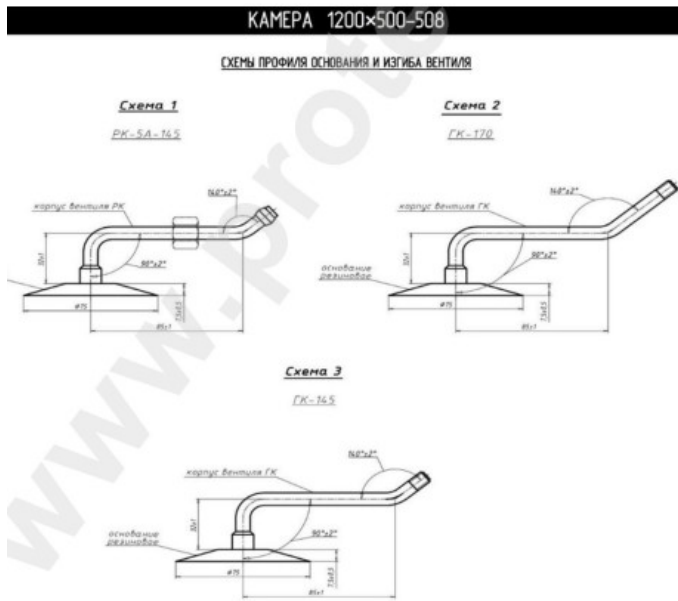

## Kamera 1200-500-508, 500/70-20 Kama

Category	Kameros
Size	1200-500-508,
Plotis	1200
Sant. aukštis	70
Ratlankio diametras	508
Modelis	GK145, 165, 95, PK-5-165
Analogas	20.00-20

Pristatymas	1-5 d.d.
Garantija	12 mėn.
Aprašymas	