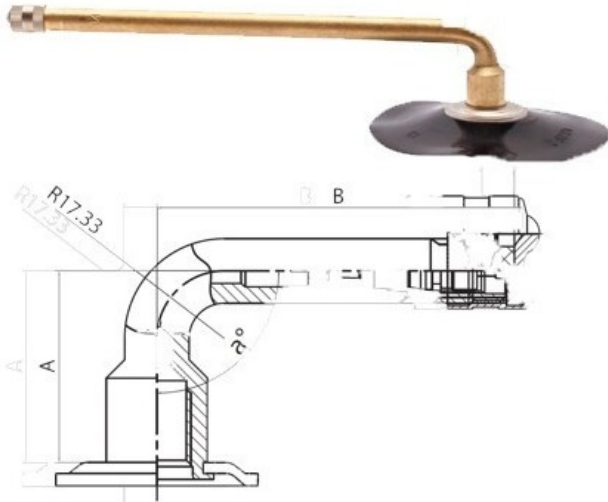

Kamera 8.25-20 Voltyre

Rūšis	Kameros
Dydis	8.25-20
Plotis	8.25
Sant. aukštis	
Ratlankio diametras	20
Modelis	GK145, LK-35-11.7
Analogas	8.25R20

Pristatymas

Garantija

Aprašymas

Visa aukščiau pateikta informacija yra gauta iš gamintojo. Turinys yra rekomendacinio pobūdžio. "Protekta" neprisiima atsakomybės dėl problemų kilusių su informacijos naudojimu.