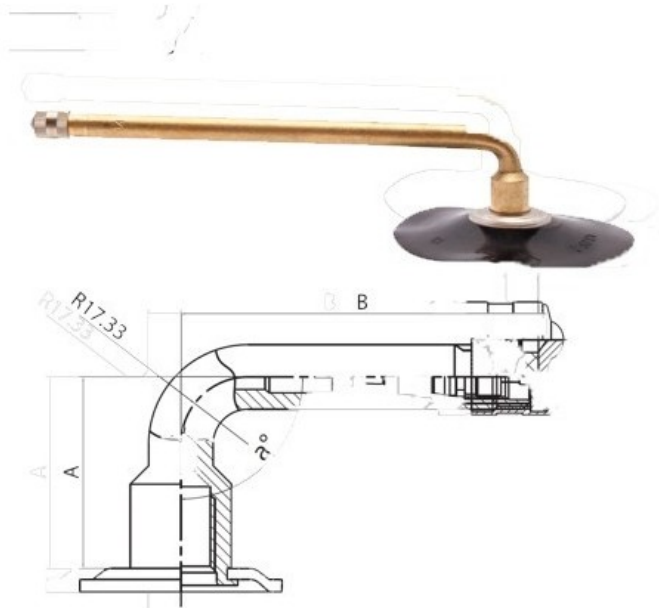

Kamera 9.00-20 Voltyre

Rūšis	Kameros
Dydis	9.00-20
Plotis	9
Sant. aukštis	
Ratlankio diametras	20
Modelis	GK145
Analogas	9.00R20

Pristatymas

Garantija

Aprašymas

Visa aukščiau pateikta informacija yra gauta iš gamintojo. Turinys yra rekomendacinio pobūdžio. "Protekta" neprisima atsakomybės dėl problemų kilusių su informacijos naudojimu.