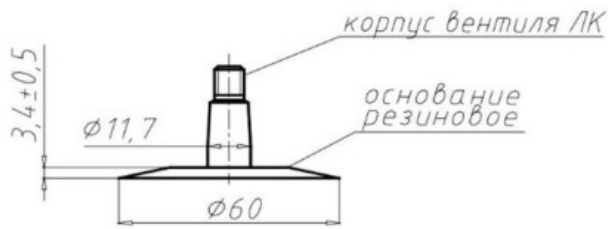

Kamera 185-15 Kama

КАМЕРА 185-15

СХЕМА ПРОФИЛЯ ОСНОВАНИЯ И ИЗГИБА ВЕНТИЛЯ

Схема 1ЛК-35-11,7

Rūšis	Kameros
Dydis	185-15
Plotis	185
Sant. aukštis	
Ratlankio diametras	15
Modelis	LK35-11.7
Analogas	

Pristatymas	---
Garantija	12 mėn.
Aprašymas	