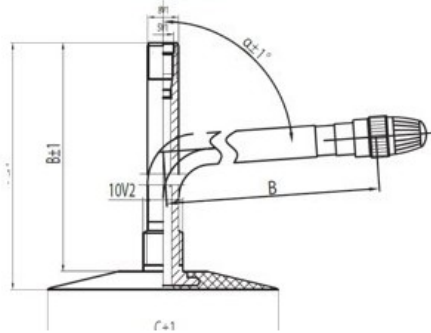

Kamera 6.00-9 JS2 Kabat

Rūšis	Kameros
Dydis	6.00-9
Plotis	6
Sant. aukštis	
Ratlankio diametras	9
Modelis	JS2
Analogas	

Pristatymas

Garantija

Aprašymas

Visa aukščiau pateikta informacija yra gauta iš gamintojo. Turinys yra rekomendacinio pobūdžio. "Protekta" neprisima atsakomybės dėl problemų kilusių su informacijos naudojimu.