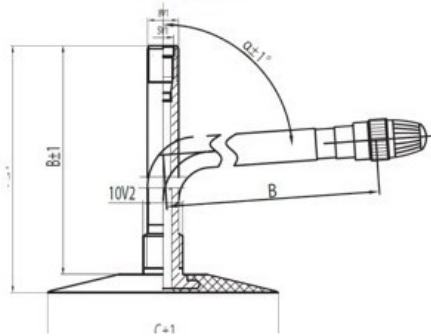

Kamera 6.00-9 JS2 Kabat

Rūšis	Kameros
Dydis	6.00-9
Plotis	6
Sant. aukštis	
Ratlankio diametras	9
Modelis	JS2
Analogas	

Pristatymas	1-5 d.d.
Garantija	
Aprašymas	

Visa aukščiau pateikta informacija yra gauta iš gamintojo. Turinys yra rekomendacinio pobūdžio. "Protekta" neprisiima atsakomybės dėl problemų kilusių su informacijos naudojimu.