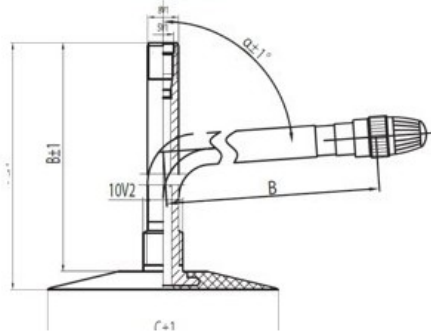

## Kamera 250-15 JS2 Kabat

Rūšis	Kameros
Dydis	250-15
Plotis	250
Sant. aukštis	
Ratlankio diametras	15
Modelis	JS2
Analogas	

Pristatymas

---

Garantija

Aprašymas

Visa aukščiau pateikta informacija yra gauta iš gamintojo. Turinys yra rekomendacinio pobūdžio. "Protekta" neprisiima atsakomybės dėl problemų kilusių su informacijos naudojimu.