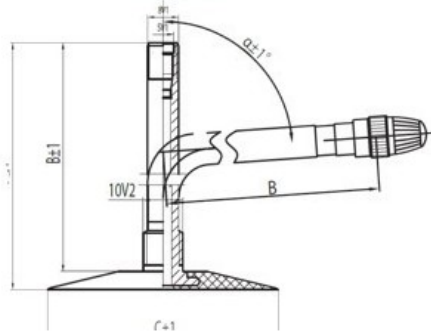

Kamera 250-15 JS2 Kabat

Rūšis	Kameros
Dydis	250-15
Plotis	250
Sant. aukštis	
Ratlankio diametras	15
Modelis	JS2
Analogas	

Pristatymas

Garantija

Aprašymas

Visa aukščiau pateikta informacija yra gauta iš gamintojo. Turinys yra rekomendacinio pobūdžio. "Protekta" neprisiima atsakomybės dėl problemų kilusių su informacijos naudojimu.