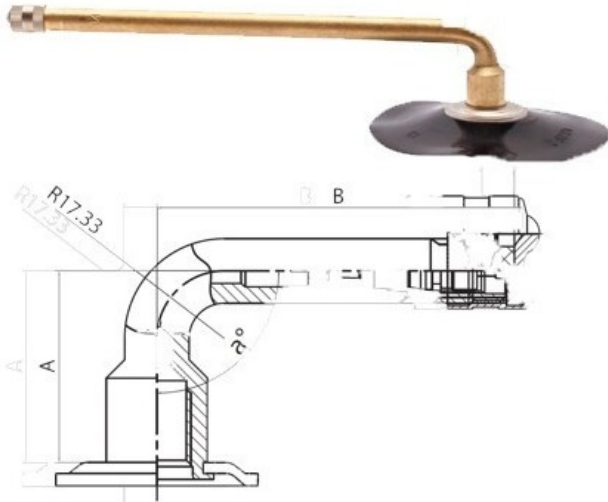

Kamera 10.00-20 Voltyre

| | |
|---------------------|----------|
| Rūšis | Kameros |
| Dydis | 10.00-20 |
| Plotis | 10 |
| Sant. aukštis | |
| Ratlankio diametras | 20 |
| Modelis | GK145 |
| Analogas | 10.00R20 |