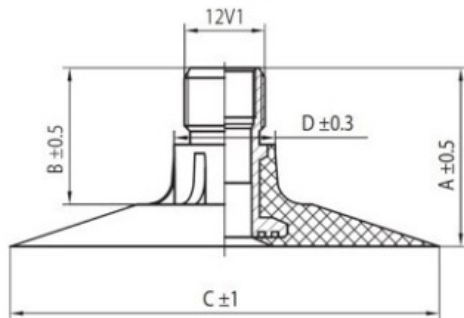

## Kamera 9.5-32 Voltyre

Rūšis	Kameros
Dydis	9.5-32
Plotis	9.5
Sant. aukštis	
Ratlankio diametras	32
Modelis	TK
Analogas	230/95R32

Pristatymas 1-5 d.d.  
Garantija  
Aprašymas

Visa aukščiau pateikta informacija yra gauta iš gamintojo. Turinys yra rekomendacinio pobūdžio. "Protekta" nepriima atsakomybės dėl problemų kilusių su informacijos naudojimu.