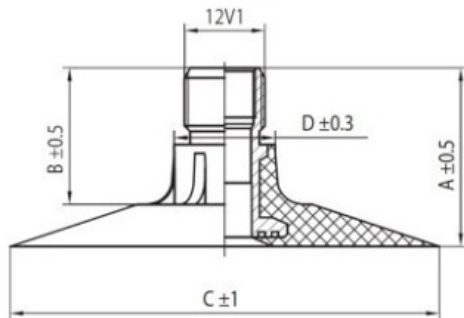

## Kamera 9.5-32 Voltyre

Category	Kameros
Size	9.5-32
Plotis	230
Sant. aukštis	
Ratlankio diametras	32
Modelis	TK
Analogas	230/95-3

Pristatymas 1-5 d.d.

Garantija

Aprašymas

Visa aukščiau pateikta informacija yra gauta iš gamintojo. Turinys yra rekomendacinio pobūdžio. "Protekta" nepriima atsakomybės dėl problemų kilusių su informacijos naudojimu.