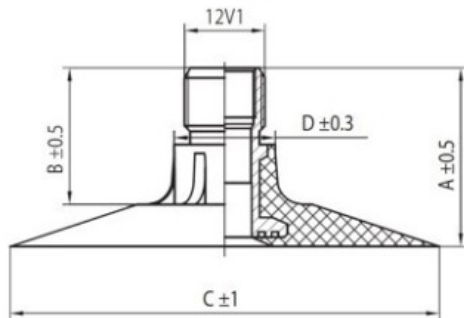

Kamera 9.5-32 Voltyre

| | |
|---------------------|---------|
| Rūšis | Kameros |
| Dydis | 9.5-32 |
| Plotis | 9.5 |
| Sant. aukštis | |
| Ratlankio diametras | 32 |
| Modelis | TK |
| Analogas | 9.5R32 |