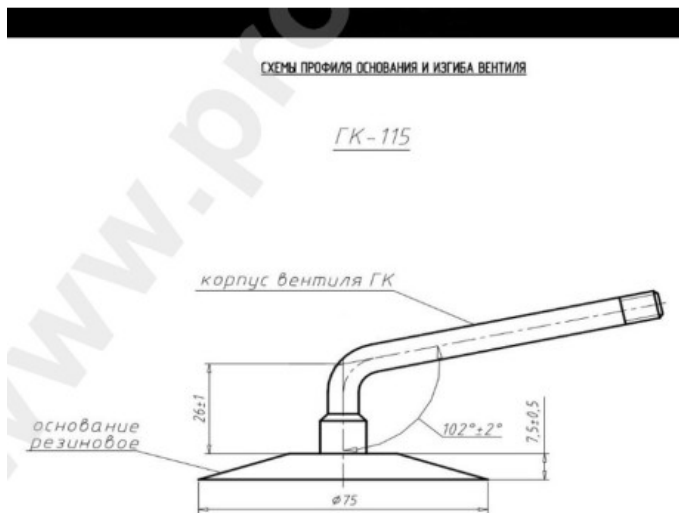

## Kamera 15.5/65-18 Voltyre

Rūšis	Kameros
Dydis	15.5/65-18
Plotis	16.5
Sant. aukštis	65
Ratlankio diametras	18
Modelis	GK115
Analogas	16.5/70-18

Pristatymas

---

Garantija

Aprašymas

Visa aukščiau pateikta informacija yra gauta iš gamintojo. Turinys yra rekomendacinio pobūdžio. "Protekta" neprisiima atsakomybės dėl problemų kilusių su informacijos naudojimu.