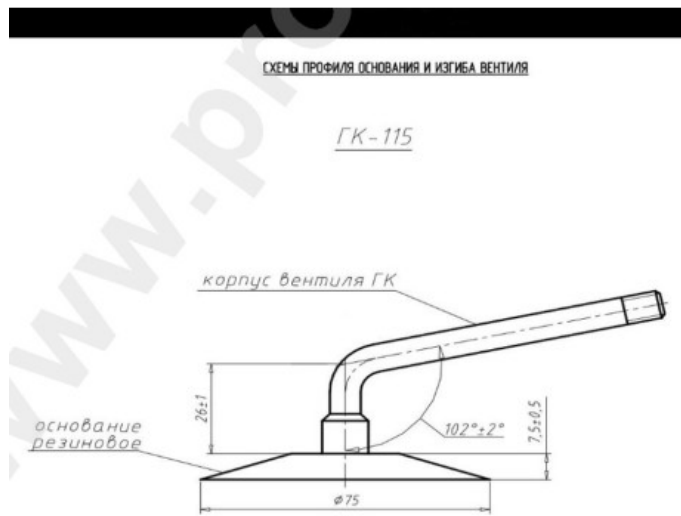

Kamera 15.5/65-18 Voltyre

Rūšis	Kameros
Dydis	15.5/65-18
Plotis	15.5
Sant. aukštis	65
Ratlankio diametras	18
Modelis	GK115
Analogas	16.5/70-18

Pristatymas

Garantija

Aprašymas

Visa aukščiau pateikta informacija yra gauta iš gamintojo. Turinys yra rekomendacinio pobūdžio. "Protekta" neprisiima atsakomybės dėl problemų kilusių su informacijos naudojimu.