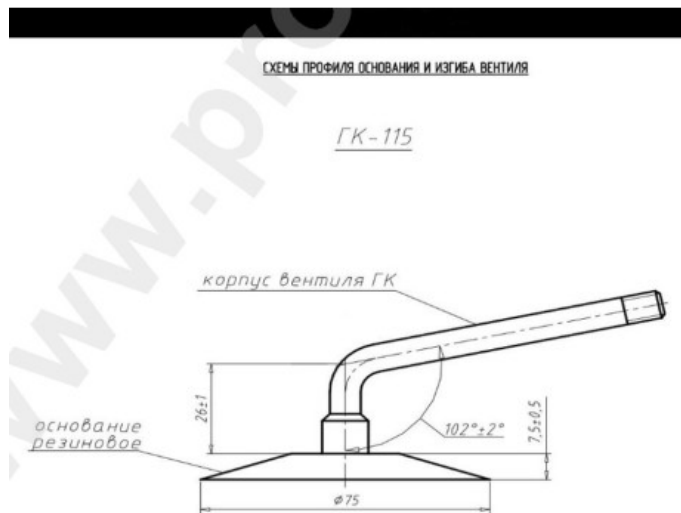

## Kamera 15.5/65-18 Voltyre

Rūšis	Kameros
Dydis	15.5/65-18
Plotis	16.5
Sant. aukštis	65
Ratlankio diametras	18
Modelis	GK115
Analogas	16.5/70-18

Pristatymas 1-5 d.d.

Garantija

Aprašymas

Visa aukščiau pateikta informacija yra gauta iš gamintojo. Turinys yra rekomendacinio pobūdžio. "Protekta" neprisiima atsakomybės dėl problemų kilusių su informacijos naudojimu.