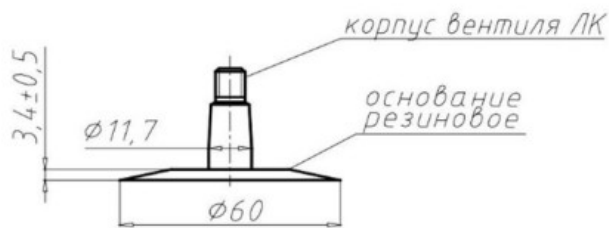

**Kamera 185-14, 175-14 UK-14M Kama**

КАМЕРА UK-14M

СХЕМА ПРОФИЛЯ ОСНОВАНИЯ И ИЗГИБА ВЕНТИЛЯ

Схема 1ЛК-35-11,7

Rūšis	Kameros
Dydis	185-14,
Plotis	175
Sant. aukštis	60
Ratlankio diametras	14
Modelis	LK35-11.7
Analogas	175/65R14