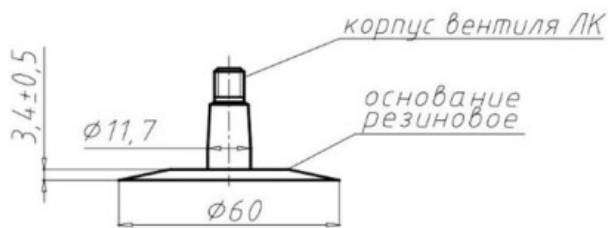

**Kamera 185-14, 175-14 UK-14M Kama**

КАМЕРА UK-14M

СХЕМА ПРОФИЛЯ ОСНОВАНИЯ И ИЗГИБА ВЕНТИЛЯ

Схема 1ЛК-35-11,7

Rūšis	Kameros
Dydis	185-14,
Plotis	185
Sant. aukštis	70
Ratlankio diametras	14
Modelis	LK35-11.7
Analogas	185/60R14