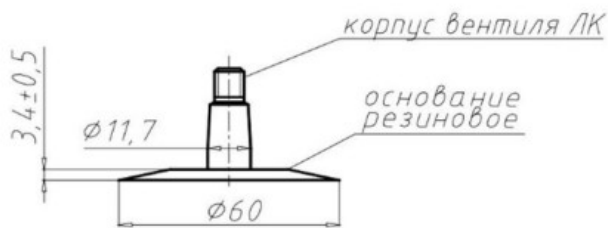

**Kamera 185-14, 175-14 UK-14M Kama**

КАМЕРА UK-14M

СХЕМА ПРОФИЛЯ ОСНОВАНИЯ И ИЗГИБА ВЕНТИЛЯ

Схема 1ЛК-35-11,7

Rūšis	Kameros
Dydis	185-14,
Plotis	185
Sant. aukštis	70
Ratlankio diametras	14
Modelis	LK35-11.7
Analogas	175/7