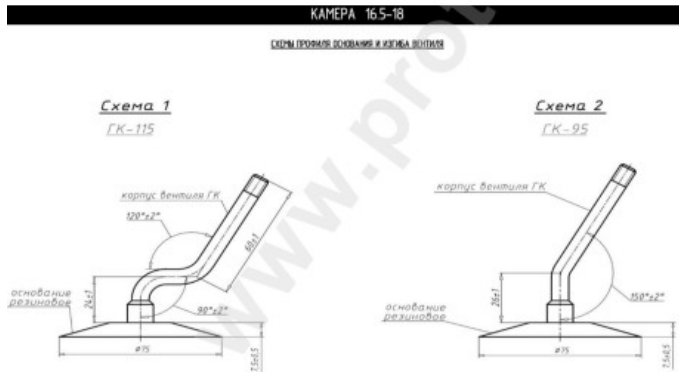

Kamera 16.5/70-18 RUSS

Rūšis	Kameros
Dydis	16.5/70-18
Plotis	16.5
Sant. aukštis	70
Ratlankio diametras	18
Modelis	GK95, 105, 115
Analogas	16.5/70-18

Pristatymas

Garantija

Aprašymas

Visa aukščiau pateikta informacija yra gauta iš gamintojo. Turinys yra rekomendacinio pobūdžio. "Protekta" neprisiima atsakomybės dėl problemų kilusių su informacijos naudojimu.