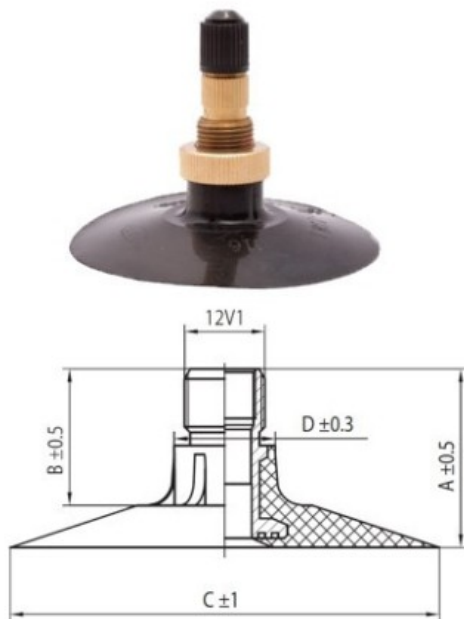

## Kamera 13.6-48 TR218A Kabat

Rūšis	Kameros
Dydis	13.6-48
Plotis	340
Sant. aukštis	
Ratlankio diametras	48
Modelis	TR218A
Analogas	340/85R48

Pristatymas 1-5 d.d.

---

Garantija

---

Aprašymas

---