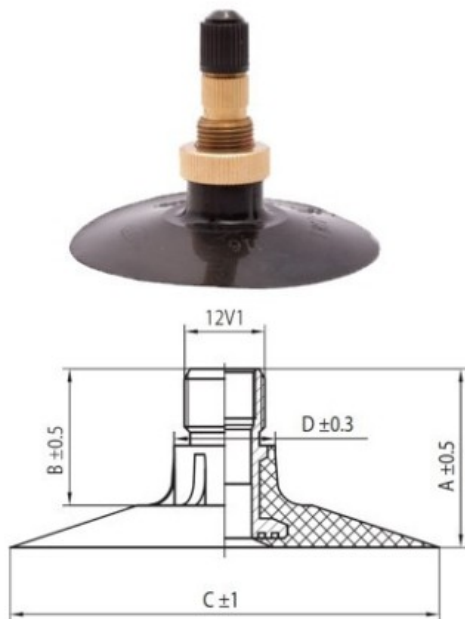

Kamera 13.6-48 TR218A Kabat

Rūšis	Kameros
Dydis	13.6-48
Plotis	340
Sant. aukštis	
Ratlankio diametras	48
Modelis	TR218A
Analogas	13.6R48

Pristatymas

Garantija

Aprašymas

Visa aukščiau pateikta informacija yra gauta iš gamintojo. Turinys yra rekomendacinio pobūdžio. "Protekta" nepriima atsakomybės dėl problemų kilusių su informacijos naudojimu.