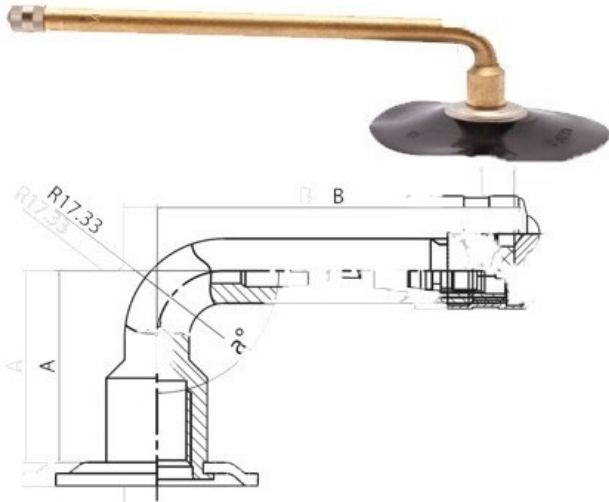

Kamera 680/180-15 V3.02.2 Kabat

Category	Kameros
Size	680/180-15
Plotis	180
Sant. aukštis	180
Ratlankio diametras	15
Modelis	V3.02.2
Analogas	

Pristatymas	1-5 d.d.
Garantija	
Aprašymas	

Visa aukščiau pateikta informacija yra gauta iš gamintojo. Turinys yra rekomendacinio pobūdžio. "Protekta" neprisiima atsakomybės dėl problemų kilusių su informacijos naudojimu.