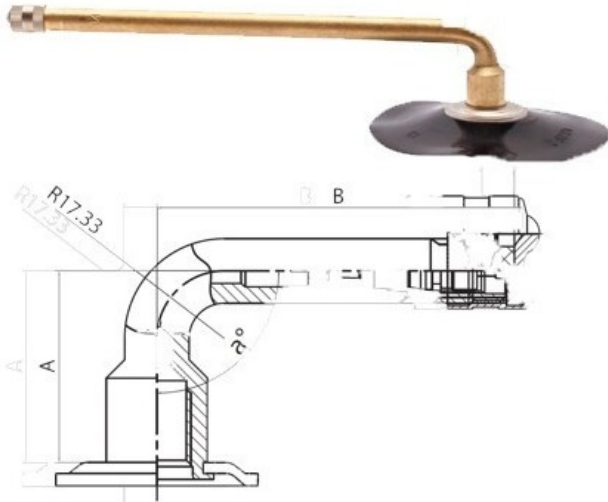

Kamera 680/180-15 V3.02.2 Kabat

Rūšis	Kameros
Dydis	680/180-15
Plotis	680
Sant. aukštis	180
Ratlankio diametras	15
Modelis	V3.02.2
Analogas	

Pristatymas	1-5 d.d.
Garantija	
Aprašymas	

Visa aukščiau pateikta informacija yra gauta iš gamintojo. Turinys yra rekomendacinio pobūdžio. "Protekta" neprisiima atsakomybės dėl problemų kilusių su informacijos naudojimu.