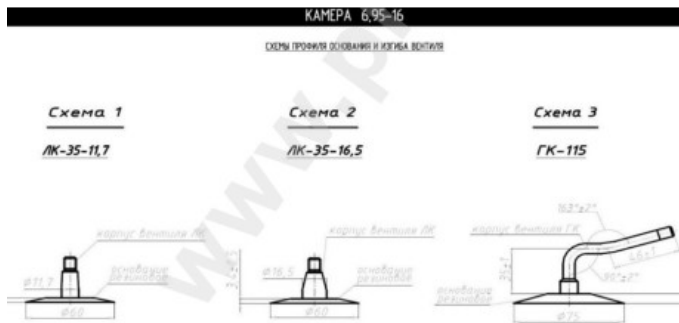

Kamera 6.95-16 (GK-115) Kama

Category	Kameros
Size	6.95-16
Plotis	6.95
Sant. aukštis	
Ratlankio diametras	16
Modelis	GK115
Analogas	

Pristatymas

Garantija

Aprašymas

Visa aukščiau pateikta informacija yra gauta iš gamintojo. Turinys yra rekomendacinio pobūdžio. "Protekta" nepriima atsakomybės dėl problemų kilusių su informacijos naudojimu.