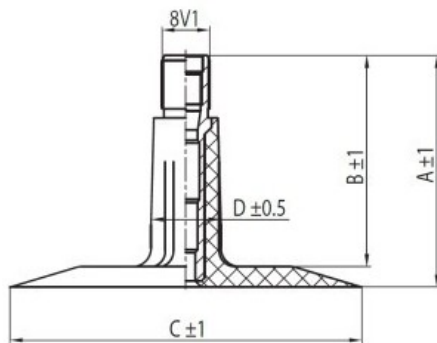

Kamera 23x8.50-12, 23x10.50-12, 23x10.00-12, 23x9.50-12, 24x10.50-12, 24x8.50-12 TR13 Nexen

Rūšis	Kameros
Dydis	23x8.50-12,
Plotis	8.5
Sant. aukštis	8.5
Ratlankio diametras	12
Modelis	TR13
Analogas	23x9.50-12