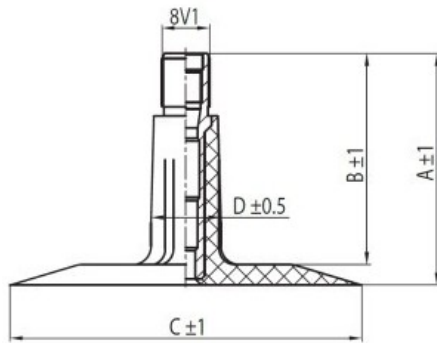

Kamera 23x8.50-12, 23x10.50-12, 23x10.00-12, 23x9.50-12, 24x10.50-12, 24x8.50-12 TR13 Nexen

Rūšis	Kameros
Dydis	23x8.50-12,
Plotis	8.5
Sant. aukštis	8.5
Ratlankio diametras	12
Modelis	TR13
Analogas	24x10.50-12