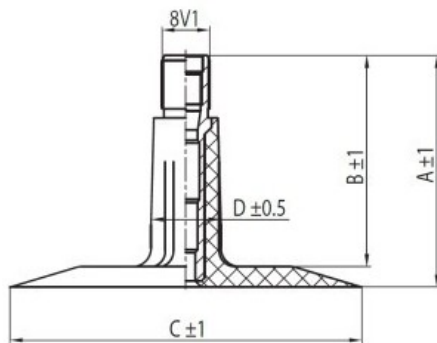

Kamera 23x8.50-12, 23x10.50-12, 23x10.00-12, 23x9.50-12, 24x10.50-12, 24x8.50-12 TR13 Nexen

Rūšis	Kameros
Dydis	23x8.50-12,
Plotis	23
Sant. aukštis	8.5
Ratlankio diametras	12
Modelis	TR13
Analogas	23x10.00-12