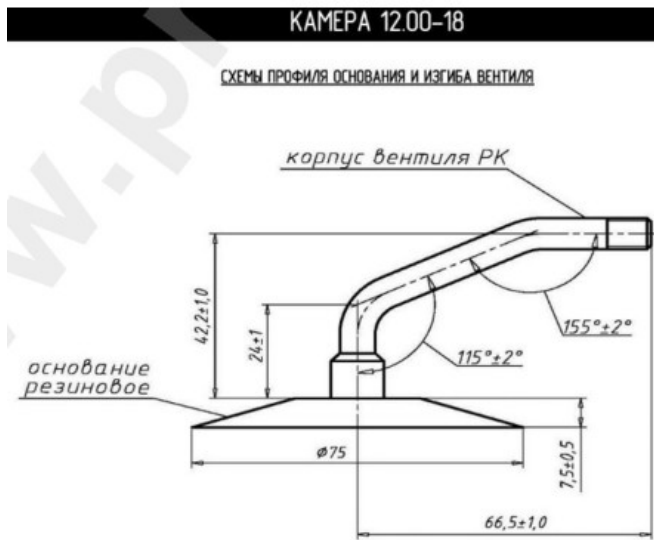

Kamera 12.00-18 Kama

Rūšis	Kameros
Dydis	12.00-18
Plotis	12
Sant. aukštis	
Ratlankio diametras	18
Modelis	GK145
Analogas	

Pristatymas	---
Garantija	12 mėn.
Aprašymas	

Visa aukščiau pateikta informacija yra gauta iš gamintojo. Turinys yra rekomendacinio pobūdžio. "Protekta" nepriima atsakomybės dėl problemų kilusių su informacijos naudojimu.