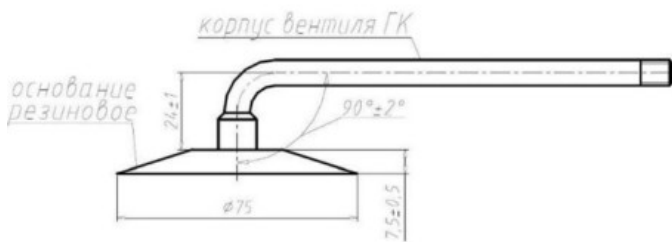

Kamera 12.00-24 Kama

КАМЕРА 12.00-24

СХЕМА ПРОФИЛЯ ОСНОВАНИЯ И ИЗГИБА ВЕНТИЛЯ

Схема 1

ГК-165

Rūšis	Kameros
Dydis	12.00-24
Plotis	12
Sant. aukštis	
Ratlankio diametras	24
Modelis	GK165
Analogas	

Pristatymas	---
Garantija	12 mėn.
Aprašymas	