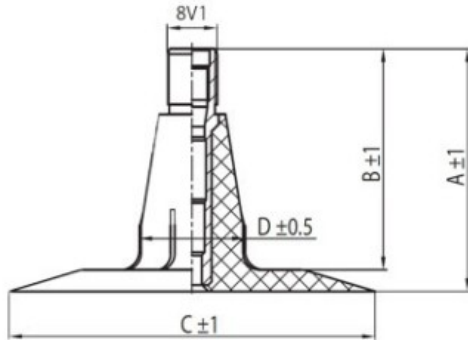

## Kamera 6.00-16 Voltyre

Rūšis	Kameros
Dydis	6.00-16
Plotis	6
Sant. aukštis	
Ratlankio diametras	16
Modelis	LK35-16.5
Analogas	

Pristatymas

---

Garantija

Aprašymas

Visa aukščiau pateikta informacija yra gauta iš gamintojo. Turinys yra rekomendacinio pobūdžio. "Protekta" neprisiima atsakomybės dėl problemų kilusių su informacijos naudojimu.