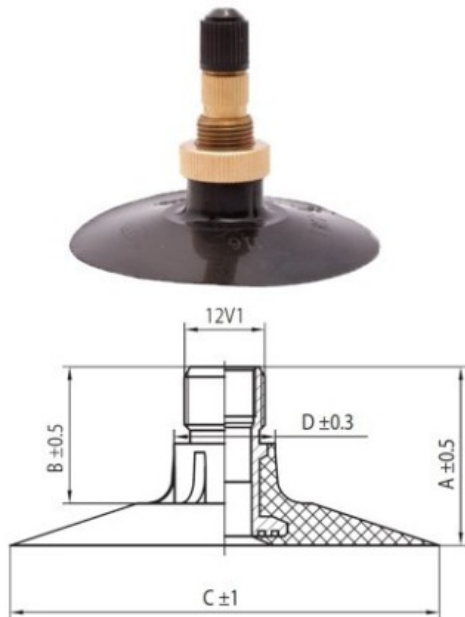

Kamera 11.2-36, 12.4-36 TR218A Kabat

Category	Kameros
Size	11.2-36,
Plotis	270
Sant. aukštis	
Ratlankio diametras	36
Modelis	TR218A
Analogas	36

Pristatymas 1-5 d.d.
Garantija
Aprašymas

Visa aukščiau pateikta informacija yra gauta iš gamintojo. Turinys yra rekomendacinio pobūdžio. "Protekta" nepriima atsakomybės dėl problemų kilusių su informacijos naudojimu.