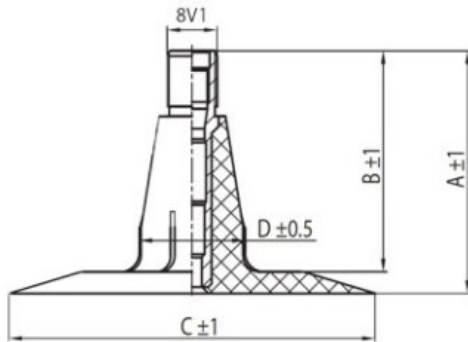

## Kamera 9.5-20 TR15 Yokoma

Rūšis	Kameros
Dydis	9.5-20
Plotis	9.5
Sant. aukštis	
Ratlankio diametras	20
Modelis	TR15
Analogas	

Pristatymas	---
Garantija	12 mėn.
Aprašymas	

Visa aukščiau pateikta informacija yra gauta iš gamintojo. Turinys yra rekomendacinio pobūdžio. "Protekta" nepriima atsakomybės dėl problemų kilusių su informacijos naudojimu.