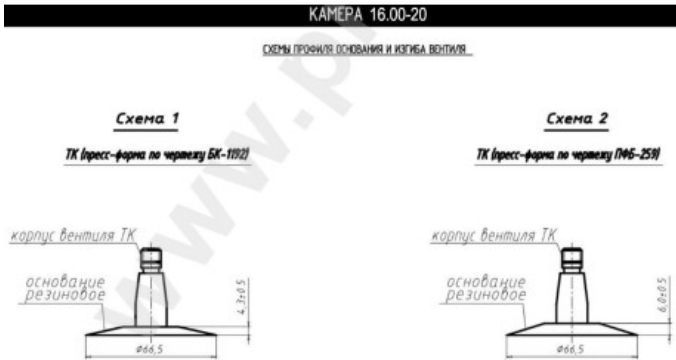

Kamera 16.00-20 Kama

Rūšis	Kameros
Dydis	16.00-20
Plotis	16
Sant. aukštis	
Ratlankio diametras	20
Modelis	TK
Analogas	

Pristatymas	---
Garantija	12 mėn.
Aprašymas	

Visa aukščiau pateikta informacija yra gauta iš gamintojo. Turinys yra rekomendacinio pobūdžio. "Protekta" neprisiima atsakomybės dėl problemų kilusių su informacijos naudojimu.