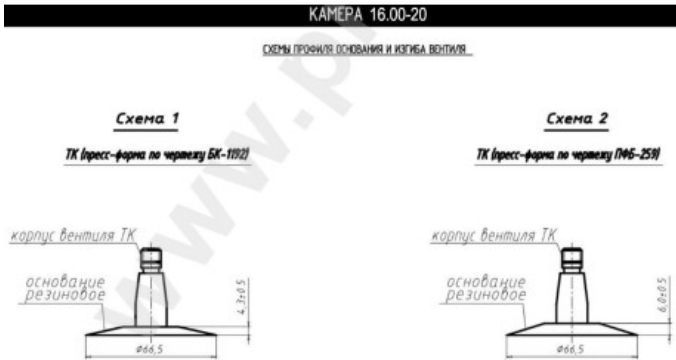

## Kamera 16.00-20 Kama

Category	Kameros
Size	16.00-20
Plotis	16
Sant. aukštis	
Ratlankio diametras	20
Modelis	TK
Analogas	

Pristatymas	---
Garantija	12 mėn.
Aprašymas	

Visa aukščiau pateikta informacija yra gauta iš gamintojo. Turinys yra rekomendacinio pobūdžio. "Protekta" neprisiima atsakomybės dėl problemų kilusių su informacijos naudojimu.