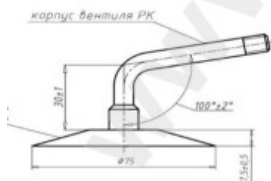

Kamera 1300-530-533 Kama

Rūšis	Kameros
Dydis	1300-530-533
Plotis	1300
Sant. aukštis	70
Ratlankio diametras	21
Modelis	PK5A-165, GK165, 145
Analogas	530/70-21

КАМЕРА 1300×530-533

СХЕМА ПРОФИЛЯ ОСНОВАНИЯ И ИЗГИБА ВЕНТИЛЯ

Схема 1

PK-5-95

Схема 2

ГК-95

Pristatymas	---
Garantija	12 mėn.
Aprašymas	

Visa aukščiau pateikta informacija yra gauta iš gamintojo. Turinys yra rekomendacinio pobūdžio. "Protekta" nepriima atsakomybės dėl problemų kilusių su informacijos naudojimu.