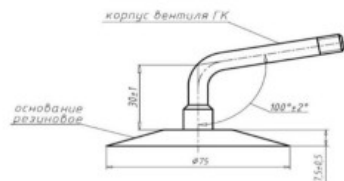

Kamera 1300-530-533 Kama

Rūšis	Kameros
Dydis	1300-530-533
Plotis	530
Sant. aukštis	70
Ratlankio diametras	21
Modelis	PK5A-165, GK165, 145
Analogas	530/70-21

КАМЕРА 1300×530-533

СХЕМА ПРОФИЛЯ ОСНОВАНИЯ И ИЗГИБА ВЕНТИЛЯ

Схема 1

PK-5-95

Схема 2

ГК-95

Pristatymas	---
Garantija	12 mėn.
Aprašymas	

Visa aukščiau pateikta informacija yra gauta iš gamintojo. Turinys yra rekomendacinio pobūdžio. "Protekta" neprisiima atsakomybės dėl problemų kilusių su informacijos naudojimu.