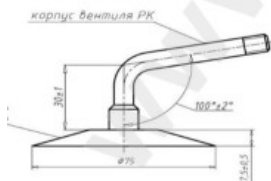

Kamera 1300-530-533 Kama

Rūšis	Kameros
Dydis	1300-530-533
Plotis	530
Sant. aukštis	70
Ratlankio diametras	21
Modelis	PK5A-165, GK165, 145
Analogas	530/70-21

КАМЕРА 1300×530-533

СХЕМА ПРОФИЛЯ ОСНОВАНИЯ И ИЗГИБА ВЕНТИЛЯ

Схема 1

PK-5-95

Схема 2

ГК-95

Pristatymas	---
Garantija	12 mėn.
Aprašymas	

Visa aukščiau pateikta informacija yra gauta iš gamintojo. Turinys yra rekomendacinio pobūdžio. "Protekta" neprisiima atsakomybės dėl problemų kilusių su informacijos naudojimu.