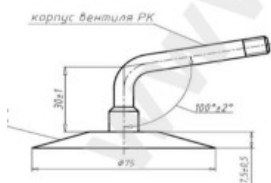

Kamera 1300-530-533 Kama

Category	Kameros
Size	1300-530-533
Plotis	1300
Sant. aukštis	530
Ratlankio diametras	21
Modelis	PK5A-165, GK165, 145
Analogas	530/70-21

КАМЕРА 1300×530-533

СХЕМА ПРОФИЛЯ ОСНОВАНИЯ И ИЗГИБА ВЕНТИЛЯ

Схема 1

PK-5-95

Схема 2

ГК-95

Pristatymas	---
Garantija	12 mėn.
Aprašymas	

Visa aukščiau pateikta informacija yra gauta iš gamintojo. Turinys yra rekomendacinio pobūdžio. "Protekta" neprisiima atsakomybės dėl problemų kilusių su informacijos naudojimu.