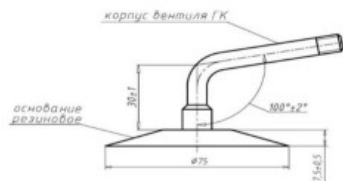

Kamera 1300-530-533 Kama

Rūšis	Kameros
Dydis	1300-530-533
Plotis	1300
Sant. aukštis	70
Ratlankio diametras	21
Modelis	PK5A-165, GK165, 145
Analogas	530/70-21

КАМЕРА 1300×530-533

СХЕМА ПРОФИЛЯ ОСНОВАНИЯ И ИЗГИБА ВЕНТИЛЯ

Схема 1

PK-5-95

Схема 2

ГК-95

Pristatymas	---
Garantija	12 mėn.
Aprašymas	

Visa aukščiau pateikta informacija yra gauta iš gamintojo. Turinys yra rekomendacinio pobūdžio. "Protekta" nepriima atsakomybės dėl problemų kilusių su informacijos naudojimu.