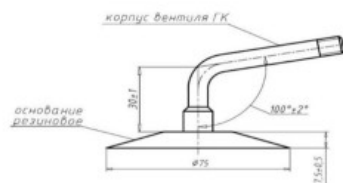

Kamera 1300-530-533 Kama

Category	Kameros
Size	1300-530-533
Plotis	1300
Sant. aukštis	530
Ratlankio diametras	21
Modelis	PK5A-165, GK165, 145
Analogas	530/70-21

КАМЕРА 1300×530-533

СХЕМА ПРОФИЛЯ ОСНОВАНИЯ И ИЗГИБА ВЕНТИЛЯ

Схема 1

PK-5-95

Схема 2

ГК-95

Pristatymas	---
Garantija	12 mėn.
Aprašymas	

Visa aukščiau pateikta informacija yra gauta iš gamintojo. Turinys yra rekomendacinio pobūdžio. "Protekta" neprisiima atsakomybės dėl problemų kilusių su informacijos naudojimu.