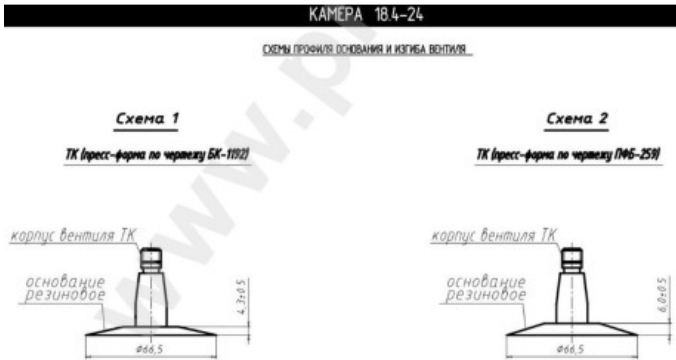

Kamera 18.4-24 Kama

Rūšis	Kameros
Dydis	18.4-24
Plotis	460
Sant. aukštis	
Ratlankio diametras	24
Modelis	TK
Analogas	18.4R24

Pristatymas	---
Garantija	12 mėn.
Aprašymas	

Visa aukščiau pateikta informacija yra gauta iš gamintojo. Turinys yra rekomendacinio pobūdžio. "Protekta" neprisiima atsakomybės dėl problemų kilusių su informacijos naudojimu.