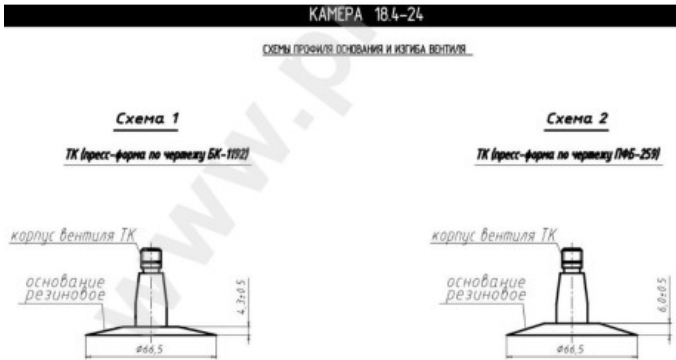

## Kamera 18.4-24 Kama

Rūšis	Kameros
Dydis	18.4-24
Plotis	460
Sant. aukštis	
Ratlankio diametras	24
Modelis	TK
Analogas	18.4R24

Pristatymas	1-5 d.d.
Garantija	12 mėn.
Aprašymas	

Visa aukščiau pateikta informacija yra gauta iš gamintojo. Turinys yra rekomendacinio pobūdžio. "Protekta" neprisiima atsakomybės dėl problemų kilusių su informacijos naudojimu.