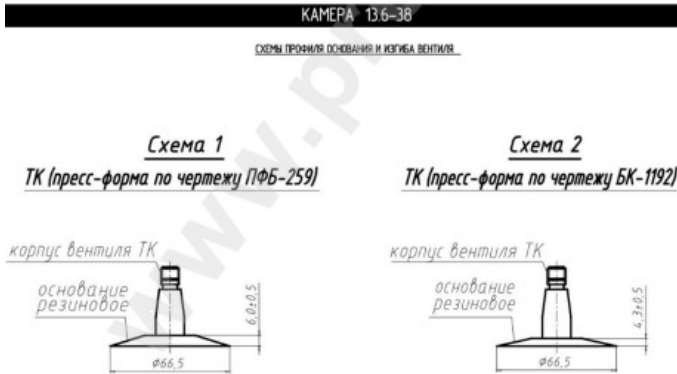

Kamera 13.6-38 Kama

Rūšis	Kameros
Dydis	13.6-38
Plotis	13.6
Sant. aukštis	
Ratlankio diametras	38
Modelis	TK
Analogas	15.5-38

Pristatymas

Garantija

Aprašymas

Visa aukščiau pateikta informacija yra gauta iš gamintojo. Turinys yra rekomendacinio pobūdžio. "Protekta" neprisiima atsakomybės dėl problemų kilusių su informacijos naudojimu.