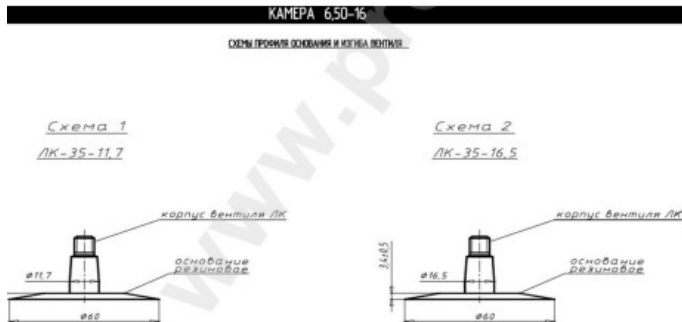

Kamera 6.50-16 Kama

Rūšis	Kameros
Dydis	6.50-16
Plotis	6.5
Sant. aukštis	
Ratlankio diametras	16
Modelis	LK35-16.5, LK35-11.7
Analogas	

Pristatymas

Garantija

Aprašymas

Visa aukščiau pateikta informacija yra gauta iš gamintojo. Turinys yra rekomendacinio pobūdžio. "Protekta" neprisiima atsakomybės dėl problemų kilusių su informacijos naudojimu.