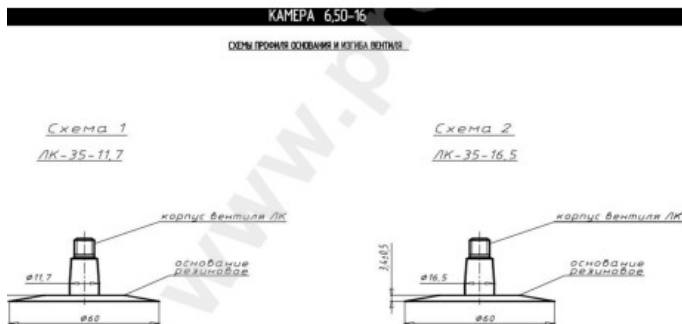

## Kamera 6.50-16 Kama

Category	Kameros
Size	6.50-16
Plotis	6.5
Sant. aukštis	
Ratlankio diametras	16
Modelis	LK35-16.5, LK35-11.7
Analogas	

Pristatymas

---

Garantija

Aprašymas

Visa aukščiau pateikta informacija yra gauta iš gamintojo. Turinys yra rekomendacinio pobūdžio. "Protekta" neprisiima atsakomybės dėl problemų kilusių su informacijos naudojimu.