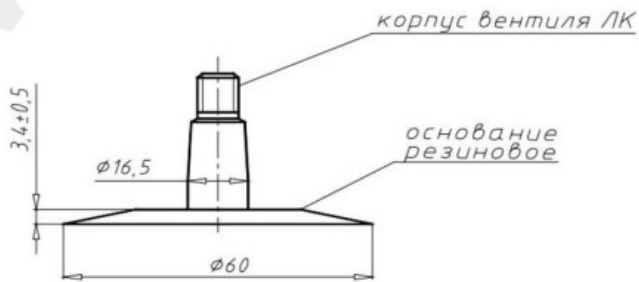

Kamera 6L-12 Kama**КАМЕРА 6-12**

СХЕМА ПРОФИЛЯ ОСНОВАНИЯ И ИЗГИБА ВЕНТИЛЯ

ЛК-35-16,5

Rūšis	Kameros
Dydis	6L-12
Plotis	6
Sant. aukštis	
Ratlankio diametras	12
Modelis	LK35-11.7
Analogas	

Pristatymas	---
Garantija	12 mėn.
Aprašymas	