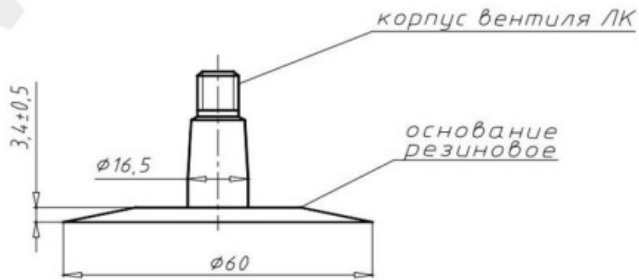

Kamera 6L-12 Kama**КАМЕРА 6-12**

СХЕМА ПРОФИЛЯ ОСНОВАНИЯ И ИЗГИБА ВЕНТИЛЯ

ЛК-35-16,5

Category	Kameros
Size	6L-12
Plotis	6
Sant. aukštis	
Ratlankio diametras	12
Modelis	LK35-11.7
Analogas	

Pristatymas	---
Garantija	12 mėn.
Aprašymas	