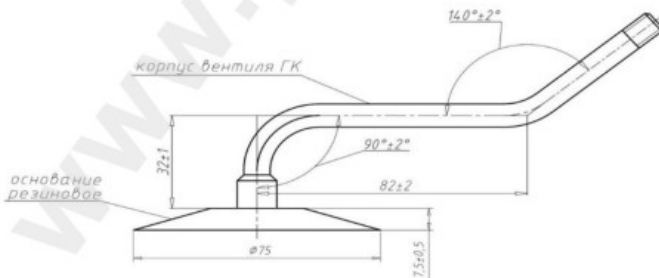

Kamera 1100-400-533 Kama

Rūšis	Kameros
Dydis	1100-400-533
Plotis	400
Sant. aukštis	70
Ratlankio diametras	533
Modelis	PK5A-165
Analogas	400/70-21

КАМЕРА 1100x400-533

СХЕМА ПРОФИЛЯ ОСНОВАНИЯ И ИЗГИБА ВЕНТИЛЯ

Схема 1

ГК-170

Pristatymas	---
Garantija	12 mėn.
Aprašymas	

Visa aukščiau pateikta informacija yra gauta iš gamintojo. Turinys yra rekomendacinio pobūdžio. "Protekta" nepriima atsakomybės dėl problemų kilusių su informacijos naudojimu.