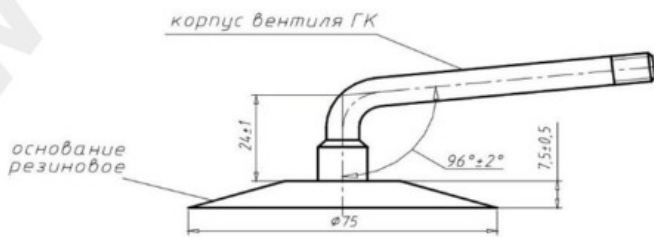

Kamera 18x7-8 (18*7-8) Kama

КАМЕРА 18x7-8

СХЕМЫ ПРОФИЛЯ ОСНОВАНИЯ И ИЗГИБА ВЕНТИЛЯ

ГК-95, 105

Category	Kameros
Size	18x7-8
Plotis	7
Sant. aukštis	
Ratlankio diametras	8
Modelis	GK95, 105, 115
Analogas	

Pristatymas