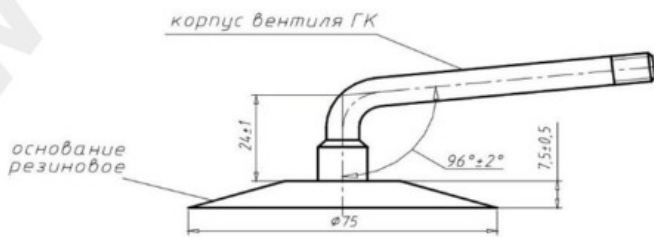

Kamera 18x7-8 (18*7-8) Kama**КАМЕРА 18x7-8**

СХЕМЫ ПРОФИЛЯ ОСНОВАНИЯ И ИЗГИБА ВЕНТИЛЯ

ГК-95, 105

Rūšis	Kameros
Dydis	18x7-8
Plotis	7
Sant. aukštis	
Ratlankio diametras	8
Modelis	GK95, 105, 115
Analogas	

Pristatymas